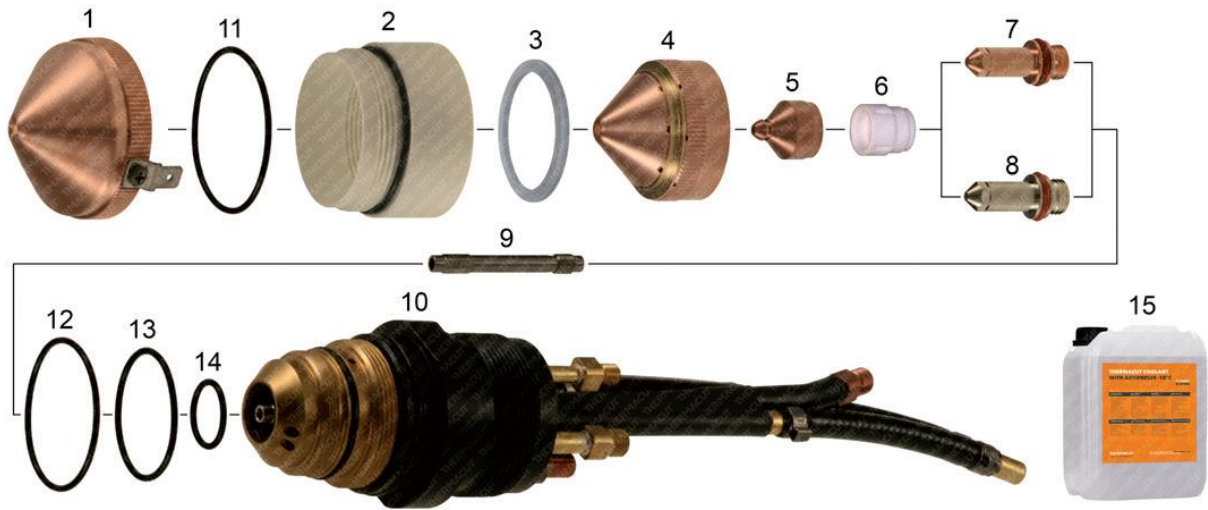

ESAB®/L-TEC®

PT-24™

Item	Part No.	Ref. No.	Description	Std. Pkg.	Item	Part No.	Ref. No.	Description	Std. Pkg.
1.	T-10130	22531	Cup Shield with Retainer	1	7.	T-3377	21539	Electrode	5
2.	T-9333	21712	Insulator Shield Retainer	1		T-8987	21539-PRO	Electrode, Silver PRO	5
3.	T-3350	22010	Shield Cap Insulator	1	8.	T-4916	21539-AG	Electrode, SilverEX®	5
4.	T-3353	22007	Nozzle Retainer/Diffuser	1	9.	PT-10625	21725	Water Baffle	1
5.	T-3370	21540	Nozzle "A" 15A	5	10.	T-3379	21758	PT-24™ Torch Body, Machine	1
	T-3371	21541	Nozzle "B" 30A	5	11.	T-1257	996528	O-Ring	1
	T-3372	21542	Nozzle "C" 50A	5	12.	T-2824	950714	O-Ring	1
	T-3373	21543	Nozzle "D" 70A	5	13.	T-4019	86W62	O-Ring	1
	T-3354	21923	Nozzle "E" 100A	5	14.	T-4018	638797	O-Ring	1
6.	T-3376	21692 OEM	Swirl Baffle 50-100A	1	NS	T-3352	22008	Shield Cup 15/30A, Old Design	1
	T-3374	21852 OEM	Swirl Baffle 15A	1	NS	T-3351	22009	Shield Cup 50/70A, Old Design	1
	T-3375	21536 OEM	Swirl Baffle 30A	1	15.	Coolant Liquid. Details on the page 152, section Accessories.			