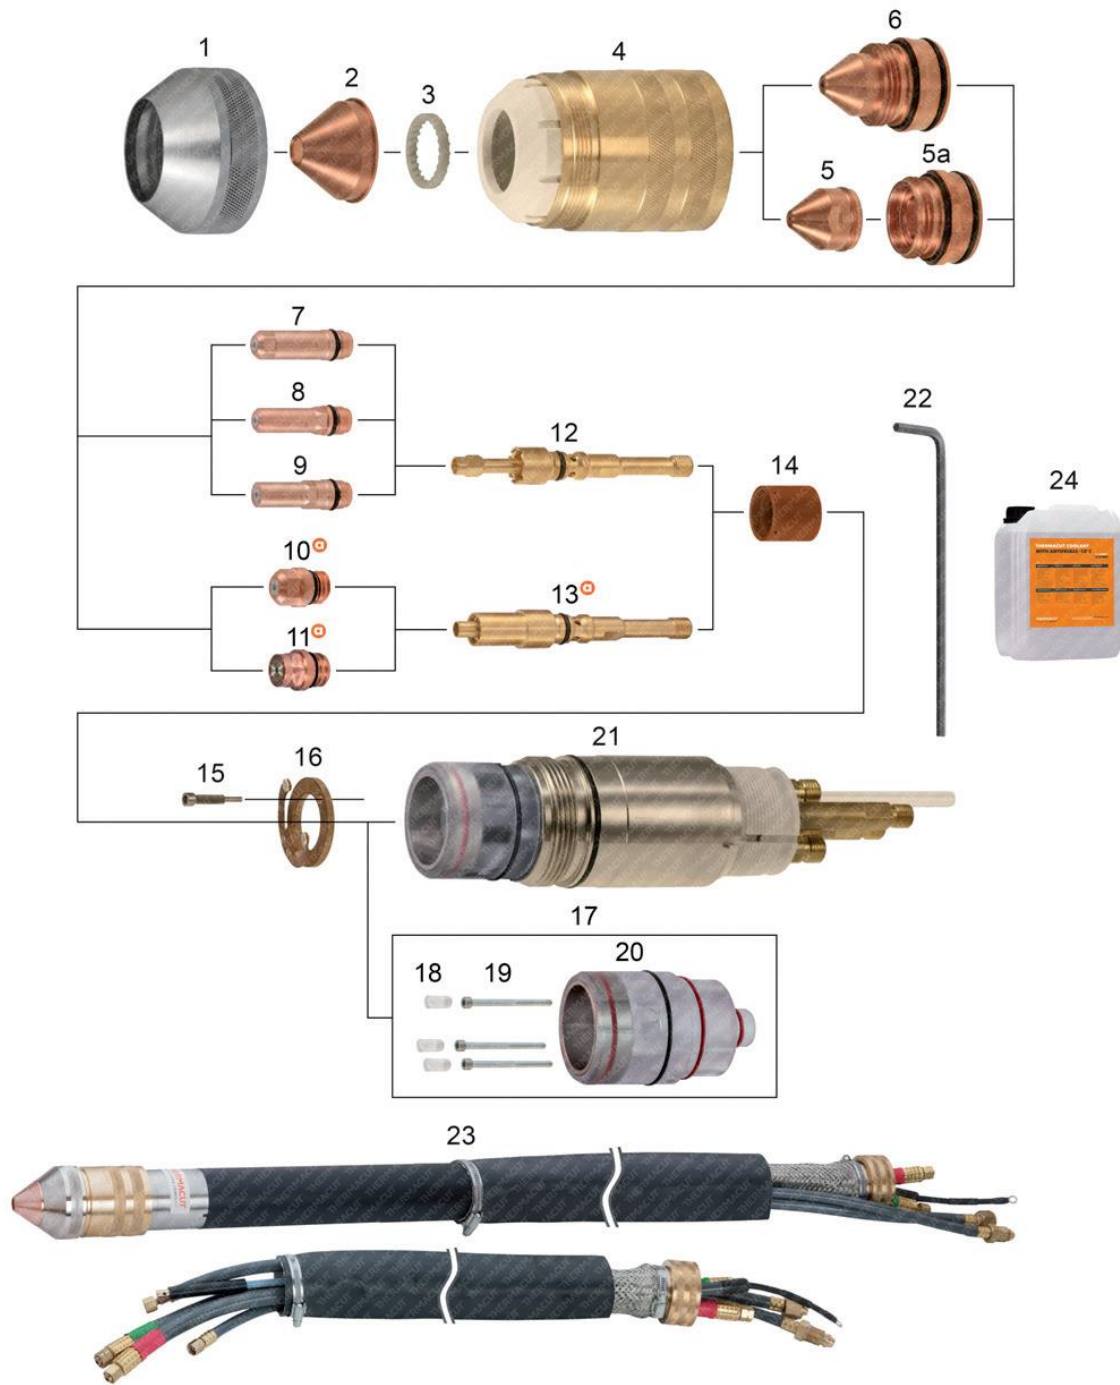

ESAB®/L-TEC® PT-600™

Item	Part No.	Ref. No.	Description	Std. Pkg.	Item	Part No.	Ref. No.	Description	Std. Pkg.
1.	T-10128	37081	Shield Retainer	1	9.	T-11238	0558002516-PRO	Electrode 360/400A, Silver PRO	5
2.	T-2266	21802	Shield 100-250A	1	10.	T-11303	T-11303-PRO	Electrode 50-250A, Silver PRO	5
	T-2267	21945	Shield 360A	1	11.	T-11290*	0558003914-PRO	Electrode 100-400A, O ₂ , Silver PRO	5
	T-4580	21795 OEM	Shield 50A	1	12.	T-11201	0558001621	Electrode Holder	1
NS	T-10124	0558004678	Precision Shield 110-200A		13.	T-11210	T-11210	Electrode Holder	1
3.	T-2269	21944	Gas Diffuser 100-360A	1	14.	T-4606	0558002533	Gas Baffle, 4 hole x 0,032, CW	1
	T-10331	22496	Shield Gas Diffuser 100-360A, CCW	1		T-4607	0558002534	Gas Baffle, 4 hole x 0,032, CCW	1
NS	T-2268	21796	Gas Diffuser 50A	1		T-4636	0558001625	Gas Baffle, 8 hole x 0,047, CW	1
4.	T-10129	37082	Nozzle Retaining Cap	1		T-11119	0558002530	Baffle, 8 Hole x 0,047, CCW	1
5.	T-1720	22026	Nozzle Tip 50A	5	15.	T-11942	37073	Screw	1
	T-1717	22029	Nozzle Tip 100A	5	16.	T-11863	0558003858	Cont. Ring with 2pcs Screws 37073(=37071)	1
	T-1718	22030	Nozzle Tip 150A	5	17.	T-12040	T-12040	Exchangeable insulator kit	1
	T-1719	22031	Nozzle Tip 200A	5	18.	PT-13160	0558001825-11	Plastic screw	1
5a.	T-1721	22027	Nozzle Base 50A	1	19.	PT-13159	0558001825-10	Screw	1
	T-1722	22028	Nozzle Base 100-250A	1	20.	PT-12123	0558001825-8	Insulator body	1
6.	T-5331	0558001881	Nozzle 50A	1	21.	T-10283	0558001825	Torch Body	1
	T-5332	0558001882	Nozzle 100A	1		T-11202	T-11202	Electrode holder wrench	1
	T-5333	0558001883	Nozzle 150A	1	NS	KT-1178	996248	PT-600™ Hose, power, 1,8m	1
	T-5334	0558001884	Nozzle 200A	1	NS	KT-1176	34360	PT-600™ Hose, plas., 1,8m	1
	T-5330	0558001623	Nozzle 250A	1	NS	KT-1189	33209	PT-600™ Hose, power, 4,6m	1
	T-5335	0558001885	Nozzle 360A	1	NS	KT-1330	33211	PT-600™ Hose, power, 7,6m	1
	T-5336	0558001886	Nozzle 400A	1	NS	KT-1177	37357	PT-600™ Cable, pilot, 2m	1
	T-5337	0558001887	Nozzle 600A	1	22.	N-20426	93750010	Hex Key Wrench for Contact Ring	1
7.	T-11239	0558001624-PRO	Electrode 250A, Silver PRO	5	23.	Cable Leads are available on request, because of more possible types of fittings.			
8.	T-11240	T-11240-PRO	Electrode 260/400A, Silver PRO	5	24.	Coolant Liquid. Details on the page 152, section Accessories.			