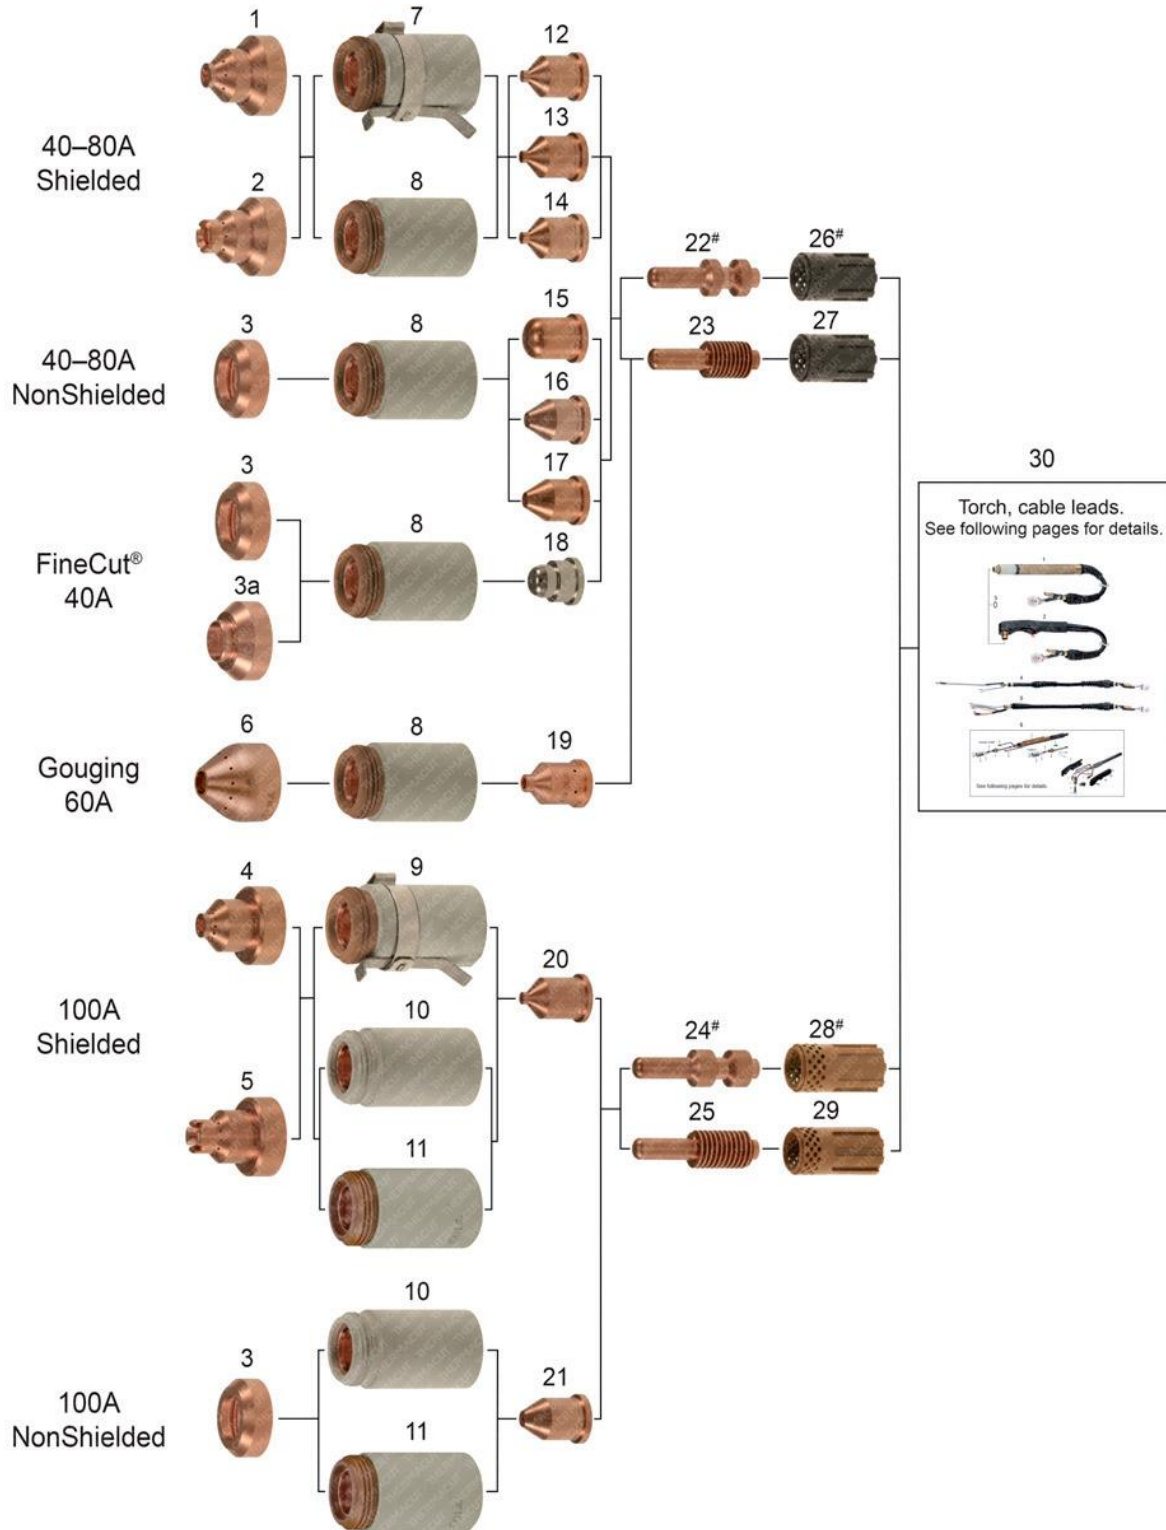

# Hypertherm®

POWERMAX® 1000 / POWERMAX® 1250 / POWERMAX® 1650

Item	Part No.	Ref. No.	Description	Std. Pkg	Item	Part No.	Ref. No.	Description	Std. Pkg.
*1.	T-9831*	120930-UR	Shield, Machine 40A/60A/80A	1	16.	T-4572	220007	Nozzle 60A Extended	5
*2.	T-9830*	120929-UR	Shield, Hand 40A/60A/80A	1	17.	T-3892	120980	Nozzle 80A Extended	5
3.	T-4188	120979	Deflector 40A/60A/80A/100A	1	18.	T-9998	220329	Nozzle 40A FineCut®	5
3a.	T-10410	220325 OEM	Deflector, CE 40A FineCut®	1	19.	T-11300	220059	Nozzle Gouging 60-80A	5
*4.	T-9832*	220047-UR	Shield, Machine 100A	1	20.	T-8892	220011	Nozzle 100A	5
*5.	T-9833*	220065-UR	Shield, Hand 100A	1	21.	T-4190	220064	Nozzle 100A Extended	5
6.	T-11299	120977	Shield Gouging 60-100A	1	#22.	T-4454#	120926-UR	Electrode 40A/60A/80A Long Life	5
7.	T-12067	220061	Retaining Cap, Ohmic 40A/60A/80A	1	23.	T-8401	120926	Electrode 40A/60A/80A	5
8.	T-12066	120928	Retaining Cap 40A/60A/80A	1	#24.	T-4455#	220037-UR	Electrode 100A, Long Life	5
9.	T-12071	220206	Retaining Cap, Ohmic 100A	1	25.	T-8872	220037	Electrode 100A	5
*10.	T-9881*	220048-UR	Retaining Cap 100A	1	#26.	T-4456#	120925-UR	Swirl Ring 40A/60A/80A Long Life	2
11.	T-8902	220048	Retaining Cap 100A	1	27.	T-8400	120925	Swirl Ring 40A/60A/80A	2
12.	T-3891	120932	Nozzle 40A	5	#28.	T-4457#	220051-UR	Swirl Ring 100A, Long Life	1
13.	T-8405	120931	Nozzle 60A	5	29.	T-11288	220051	Swirl Ring 100A	2
14.	T-3890	120927	Nozzle 80A	5	30.	Torch, cable leads. See following pages for details.			
15.	T-3889	220006	Nozzle 40A Extended	5					