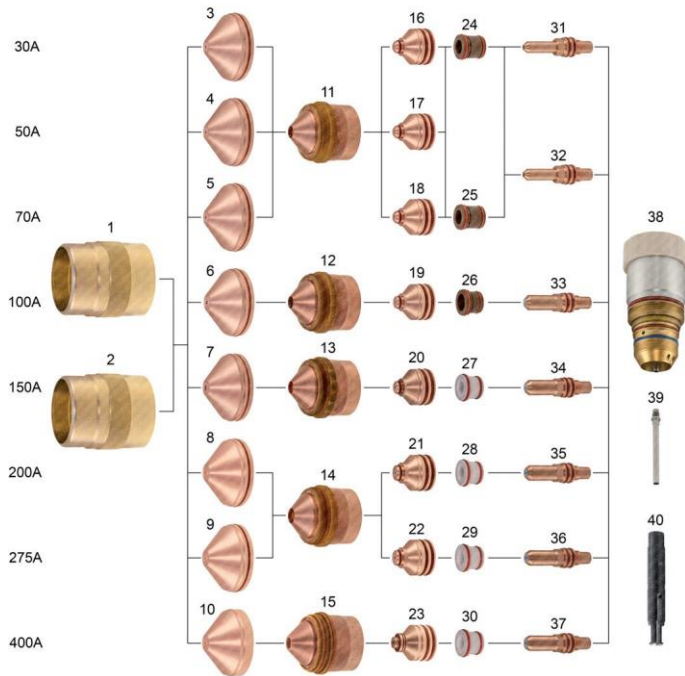

KALIBURN®

SPIRIT® 150a, 200a, 275a, 400a

MILDSTEEL

Item	Part No.	Ref. No.	Description	Std. Pkg.	Item	Part No.	Ref. No.	Description	Std. Pkg.
1.	T-11909	284150	Outer Retaining Cap 30-400A	1	21.	T-11884	277289	Nozzle 200A MS/SS/AL, Air	1
2.	T-11892	277154	Outer Retaining Cap 30-275A	1	22.	T-11888	277269	Nozzle 275A MS	5
3.	T-12034	277145	Shield Cap 30A, MS/AL	1	23.	T-12028	284125	Nozzle 400A MS	5
4.	T-12029	277115	Shield Cap 50A, MS	1	24.	T-12033	277140	Swirl Ring 30-70A MS/SS/AL, H17	1
5.	T-11901	277150	Shield Cap 70A MS/SS/AL	1	25.	T-11894	277142	Swirl Ring 50-70A MS/SS/AL	1
6.	T-11898	277286	Shield Cap 100A MS/SS/AL, Air	1	26.	T-11893	277283	Swirl Ring 100A MS/SS/AL, Air	1
7.	T-11907	277117	Shield Cap 150A MS/SS/AL	1	*27.	T-11897	277139-UR	Swirl Ring 150A MS/SS/AL	1
8.	T-11899	277274	Shield Cap 200A MS/SS/AL	1	*28.	T-11896	277143-UR	Swirl Ring 200A MS/SS/AL	1
9.	T-11900	277263	Shield Cap 275A MS/SS/AL	1	*29.	T-11895	277258-UR	Swirl Ring 275A MS/SS/AL	1
10.	T-12037	284123	Shield Cap 400A MS	1	*30.	T-12036	284122-UR	Swirl Ring 400A MS/SS/AL	1
11.	T-11891	277153	Inner Retaining Cap 30-70A MS/SS/AL	1	31.	T-12032	277130	Electrode 30A MS/AL	5
12.	T-11908	277151	Inner Retaining Cap 100/150A MS/SS/AL	1	32.	T-11906	277131	Electrode 50/70A MS/SS/AL	5
13.	T-11890	277152	Inner Retaining Cap 150A MS/SS/AL	1	33.	T-11902	277282-PRO	Electrode 100A, MS/SS/AL, Silver PRO	5
14.	T-11889	277266	Inner Retaining Cap 200/275A MS/SS/AL	1	34.	T-11904	277292-PRO	Electrode 150A MS/SS/AL, Silver PRO	5
15.	T-12035	284121	Inner Retaining Cap 400A MS	1	35.	T-11903	277291-PRO	Electrode 200A MS/SS/AL, Silver PRO	5
16.	T-12030	277120	Nozzle 30A MS/AL	5	36.	T-11905	277270-PRO	Electrode 275A MS/SS/AL, Silver PRO	5
17.	T-12031	277122	Nozzle 50A MS/AL	5	37.	T-12038	284124-PRO	Electrode 400A MS, Silver PRO	1
18.	T-11887	277125	Nozzle 70A MS/SS/AL	5	38.	TN-0121	279100 OEM	Torch Head	1
19.	T-11886	277284	Nozzle 100A MS/SS/AL, Air	1	39.	T-11944	277007	Cooling Tube	1
20.	T-11885	277293	Nozzle 150A MS/SS/AL, Air	5	40.	T-11322	12.40320	Wrench for Swirl Ring 150-400A	1